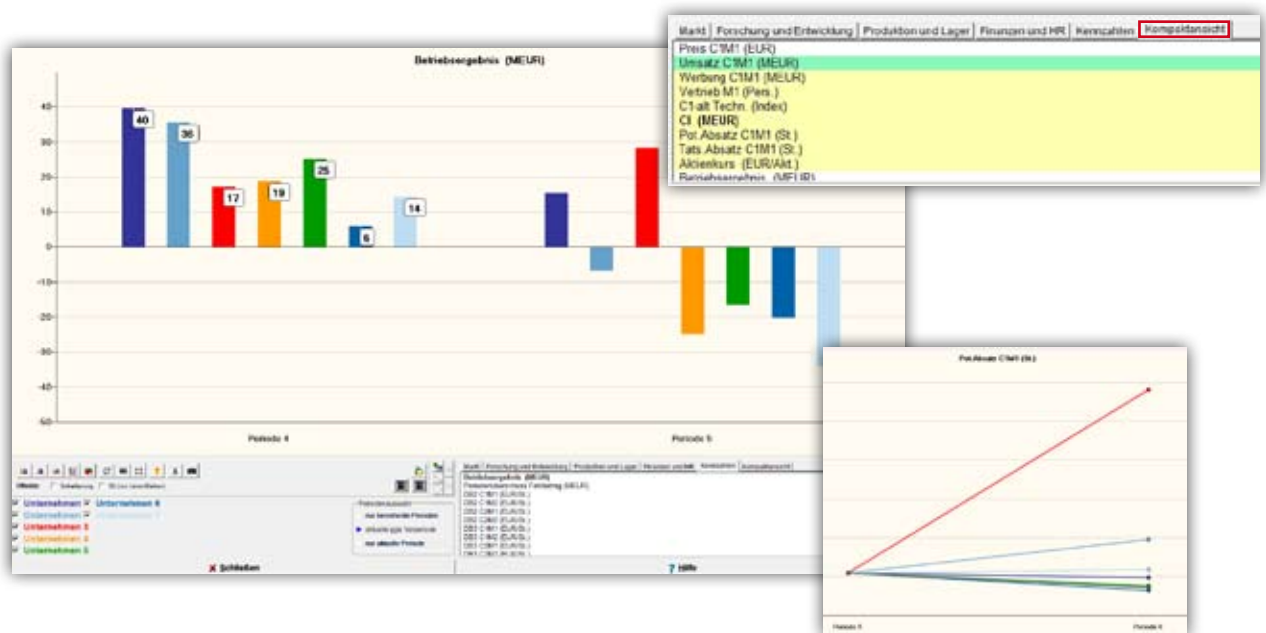

Neue grafische Auswertung mit vielen hilfreichen Funktionen

- Möglichkeit der einfachen Zusammenstellung einer individuellen Kompaktansicht der gewünschten Grafiken aus vier Kategorien
- Verschiedene Darstellungsmöglichkeiten der Perioden (aktuelle Periode vs. Vorperiode, alle Perioden, usw.) sowie der Diagrammart (Linien-, Kuchen-, Balkendiagramm)
- Individuelle Farbeinstellungen der Unternehmen und des Hintergrunds möglich
- Ein-/Ausblenden von Unternehmen sowie des Branchendurchschnittes
- Generieren von Schnittstellen für Grafikprogramme insbesondere für die EXCEL-Auswertungsshow
- Situationsanalyse / Portfolioanalyse für die gesamte Branche oder ein Unternehmen
- Fotoapparat-Funktion zur Umwandlung der angezeigten Grafik in eine Bilddatei, ermöglicht auch das direkte Einfügen der Grafik in eine Präsentation

Neues Look and Feel der Seminarleiter- und Teilnehmeroberfläche

Neu gestaltetes Berichtswesen optional wählbar

- Zoomfunktion für die Anzeige der Berichte
- Auswahl zwischen bekanntem und neuem Berichtslayout
- Farbiges Berichtswesen

Vollständig überarbeitete Dokumentation

- Inhaltliche und grafische Überarbeitung der Teilnehmerhandbücher
- Inhaltliche und grafische Überarbeitung der Seminarleiterhandbücher und der Einführungspräsentation
- Inhaltliche und grafische Überarbeitung der Szenarien und der Entscheidungsformulare