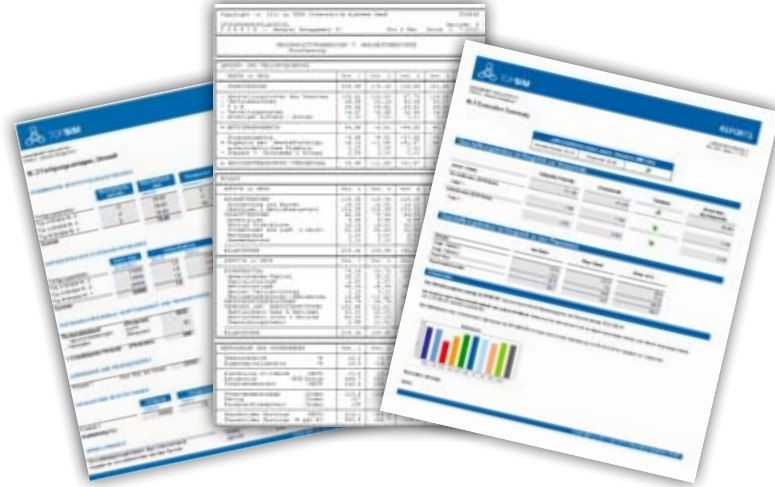

Neue grafische Auswertung mit vielen hilfreichen Funktionen

- Möglichkeit der einfachen Zusammenstellung einer individuellen Kompaktansicht der gewünschten Grafiken aus vier Kategorien
- Verschiedene Darstellungsmöglichkeiten der Perioden (aktuelle Periode vs. Vorperiode, alle Perioden, usw.) sowie der Diagrammart (Linien-, Kuchen-, Balkendiagramm)
- Individuelle Farbeinstellungen der Unternehmen und des Hintergrunds möglich
- Ein-/Ausblenden von Unternehmen sowie des Branchendurchschnittes
- Generieren von Schnittstellen für Grafikprogramme insbesondere für die EXCEL-Auswertungsshow
- Situationsanalyse / Portfolioanalyse für die gesamte Branche oder ein Unternehmen
- Fotoapparat-Funktion zur Umwandlung der angezeigten Grafik in eine Bilddatei, ermöglicht auch das direkte Einfügen der Grafik in eine Präsentation

Neues Look and Feel der Seminarleiter- und Teilnehmeroberfläche

Neu gestaltetes Berichtswesen optional wählbar

- Zoomfunktion für die Anzeige der Berichte
- Auswahl zwischen bekanntem und neuem Berichtslayout
- Farbiges Berichtswesen